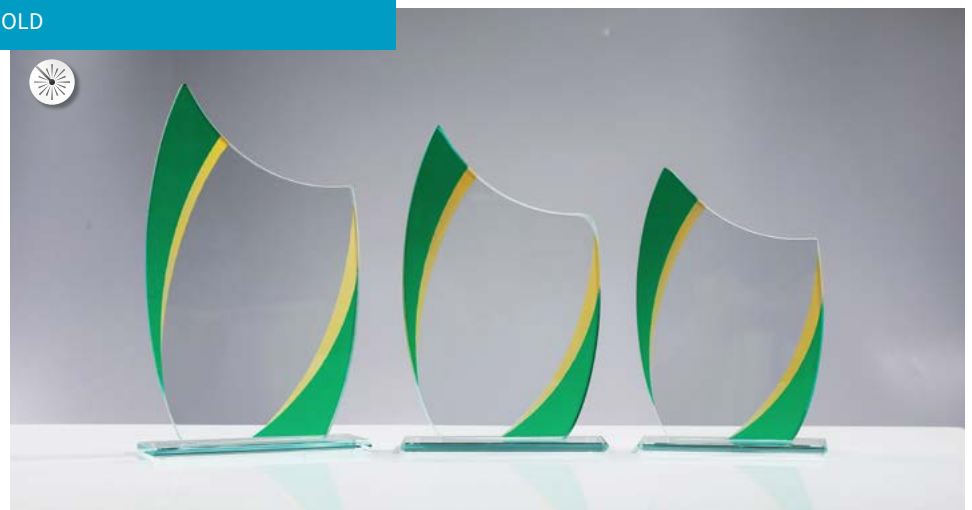

3ER-SERIE GLASTROPHÄE

Stärke 4 mm

GRÜN - GOLD

68314 • 9,- €

H. 196 mm × B. 120 mm

68313 • 8,- €

H. 176 mm × B. 110 mm

68312 • 7,- €

H. 155 mm × B. 100 mm