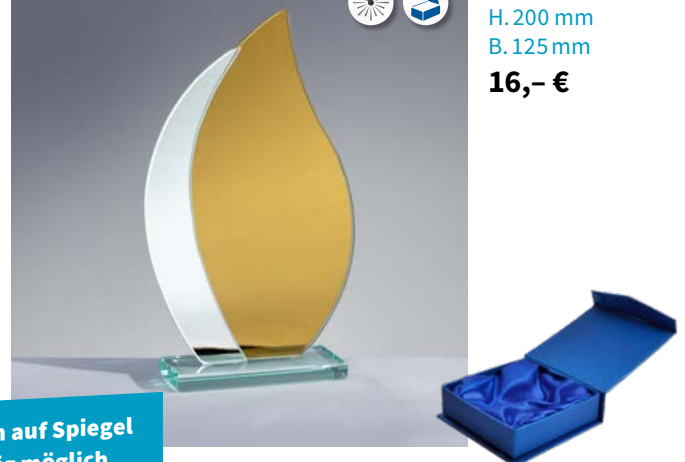

SPIEGELGLAS Stärke 4+5 mm

inklusive blauer Geschenkbox

68380

H. 200 mm
B. 125 mm

16,- €

Lasergravuren auf Spiegel
nur rückseitig möglich.