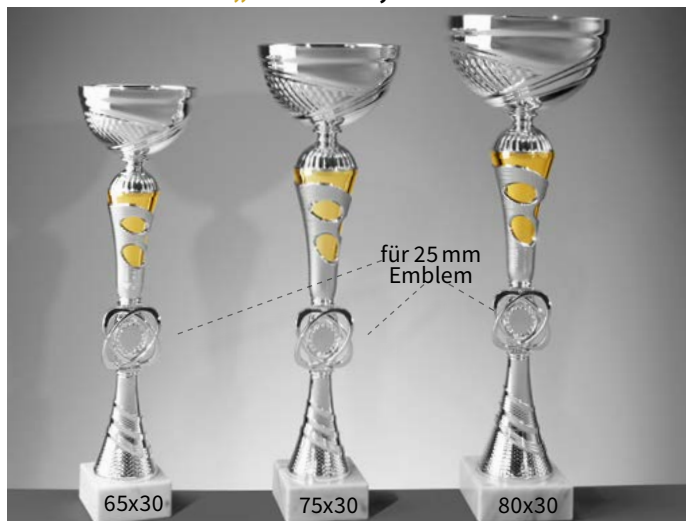

40580 • 3er-Serie „Louis“ • 48,70 €

40583 • 13,90 €
H. 340mm • Ø 100 mm
Gravurschild 62610

40582 • 15,90 €
H. 378mm • Ø 120 mm
Gravurschild 62611

40581 • 18,90 €
H. 400mm • Ø 140 mm
Gravurschild 62616