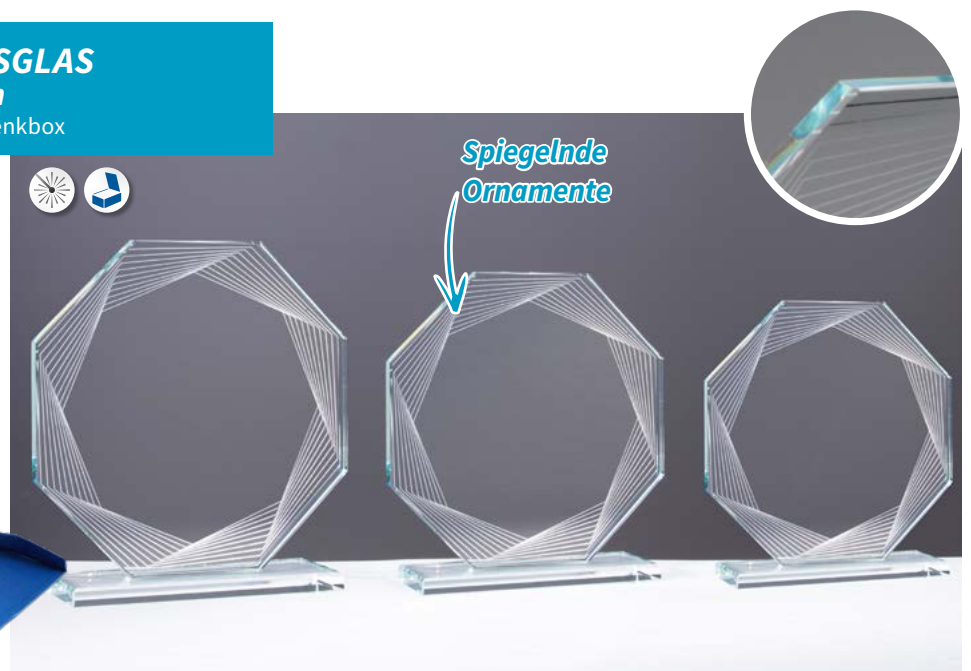

inklusive blauer Geschenkbox

68286 • 27,- €

H. 190 mm × B. 180 mm

68285 • 24,- €

H. 170 mm × B. 160 mm

68284 • 21,- €

H. 150 mm × B. 140 mm

3ER-SERIE SPIEGELGLAS Stärke 6 mm