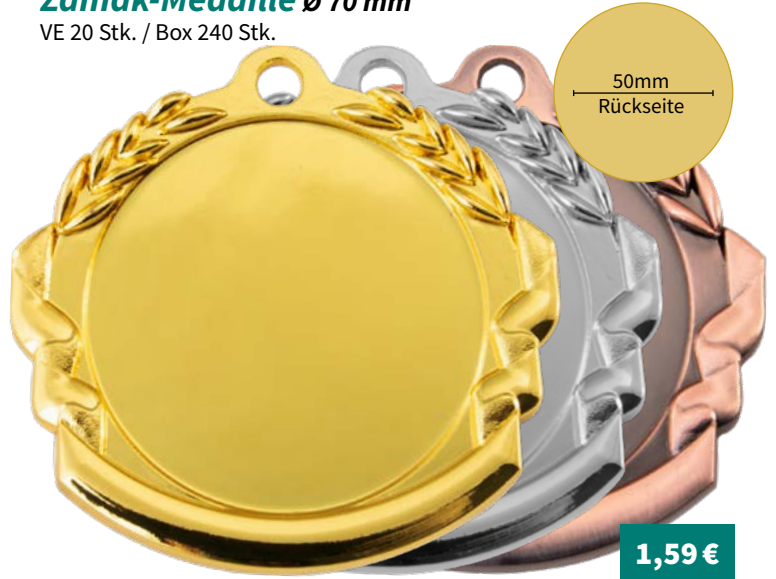

economy

9364g 9364s 9364b

0,53 €

Eisen-Medaille Fußball Ø 50 mm

VE 25 Stk.
Box 450 Stk.

9372g 9372s 9372b

0,60 €

Zamak-Medaille 58 x 51,4 mm

VE 25 Stk.
Box 300 Stk.

9373g 9373s 9373b

1,39 €

Eisen-Medaille Ø 70 mm

VE 25 Stk.
Box 300 Stk.

9365g 9365s 9365b

1,26 €

Eisen-Medaille Ø 70 mm

VE 25 Stk. / Box 300 Stk.

9359g 9359s 9359b

Zamak-Medaille Ø 70 mm

VE 20 Stk. / Box 240 Stk.

9360g 9360s 9360b

Eisen-Medaille Ø 70 mm

VE 25 Stk. / Box 300 Stk.

9366g 9366s 9366b