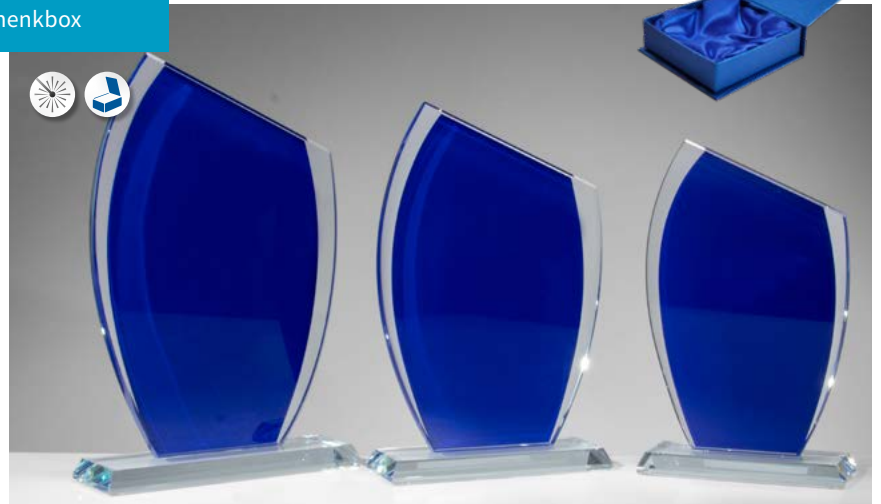

KRISTALLGLAS

Stärke 10 mm

inklusive blauer Geschenkbox

68160 • 26,10 €

H. 230 × 150 mm

68161 • 23,65 €

H. 210 × 140 mm

68162 • 20,- €

H. 195 × 120 mm

Farbig hinterdruckt für effektvolle Tiefenwirkung!