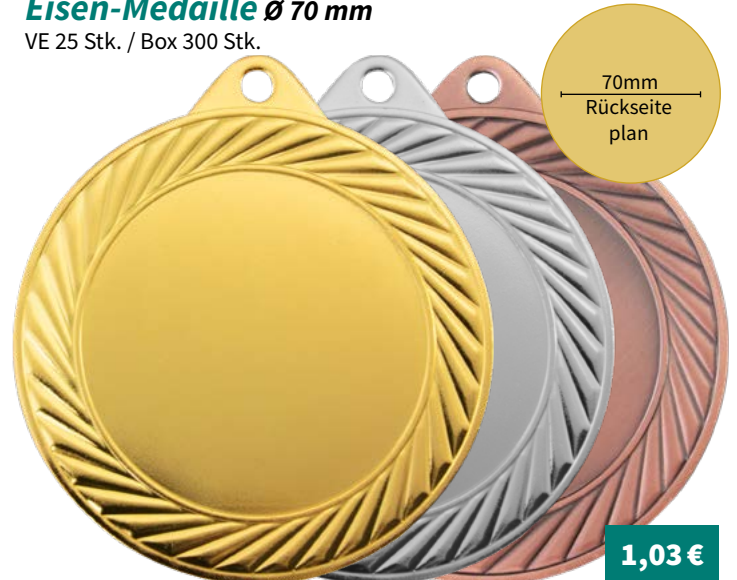

VE 25 Stk.
Box 300 Stk.

9373g 9373s 9373b

1,39 €

Eisen-Medaille Ø 70 mm

VE 25 Stk.
Box 300 Stk.

9365g 9365s 9365b

1,26 €

Eisen-Medaille Ø 70 mm

VE 25 Stk. / Box 300 Stk.

9359g 9359s 9359b

Zamak-Medaille Ø 70 mm

VE 20 Stk. / Box 240 Stk.

9360g 9360s 9360b

Eisen-Medaille Ø 70 mm

VE 25 Stk. / Box 300 Stk.

9366g 9366s 9366b

Eisen-Medaille Ø 70 mm

VE 25 Stk. / Box 300 Stk.

9368g 9368s 9368b

Eisen-Medaille Ø 70 mm

VE 25 Stk. / Box 300 Stk.

9370g 9370s 9370b

Eisen-Medaille Ø 70 mm

VE 25 Stk. / Box 300 Stk.